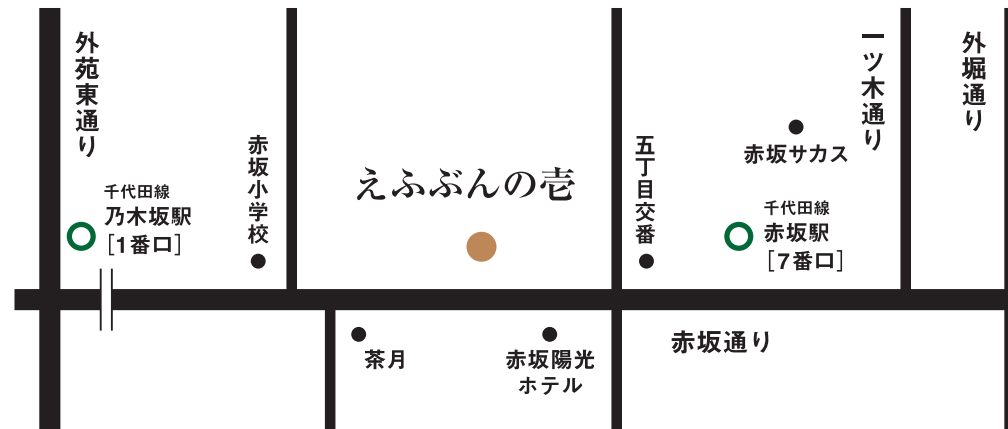

## 株式会社 えふぶんの壱

東京都 港区 赤坂 7-10-9 伊藤ビル4F

Tel. 03-5570-1081 / Fax. 03-5570-1677

→ 東京メトロ千代田線「赤坂」駅 7番出口から(徒歩5分)

乃木坂方向へ200m、5丁目交番交差点をこえて100m

→ 東京メトロ千代田線「乃木坂」駅 1番出口から(徒歩7分)

赤坂方向へ400m、赤坂小交差点をこえてすぐ ※赤坂伊藤ビル1Fは、「なか卯」です。