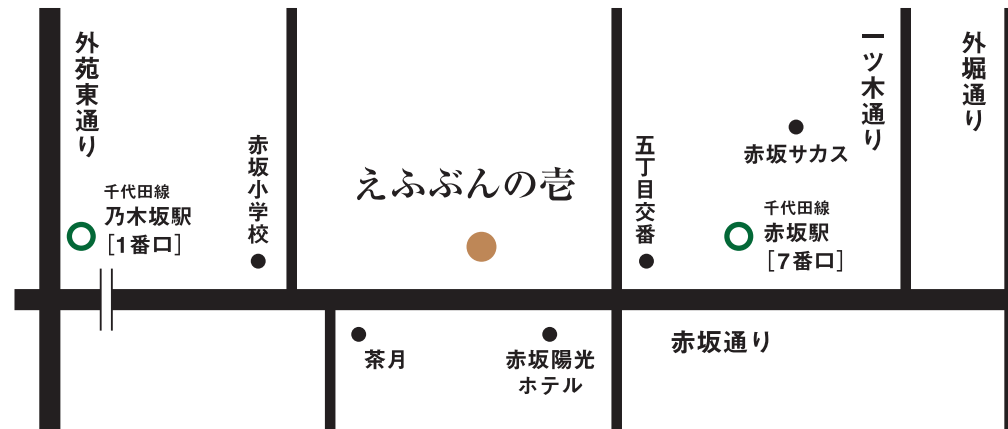

株式会社 えふぶんの壱

東京都 港区 赤坂 7-10-9 伊藤ビル4F

Tel. 03-5570-1081 / Fax. 03-5570-1677

→ 東京メトロ千代田線「赤坂」駅 7番出口から(徒歩5分)

乃木坂方向へ200m、5丁目交番交差点をこえて100m

→ 東京メトロ千代田線「乃木坂」駅 1番出口から(徒歩7分)

赤坂方向へ400m、赤坂小交差点をこえてすぐ ※赤坂伊藤ビル1Fは、「なか卯」です。